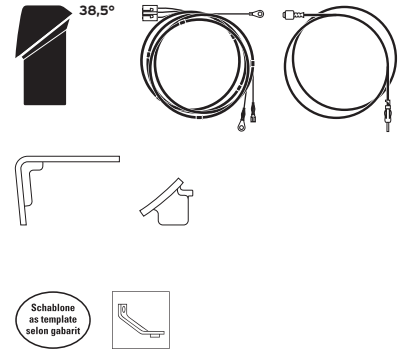

AUTA 74 F W 201/2

Mounting kit

MERCEDES BENZ: W 201 05.87 →

Ord. code 822 893-001

For basic model AUTA 6000 KE-F 10