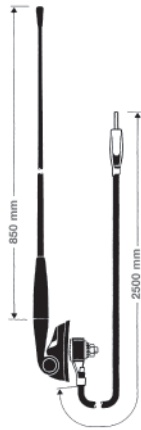

HIT AUTA 70 B

Universal roof mount antenna

Black glassfibre rod

Ord. code 602 364-001