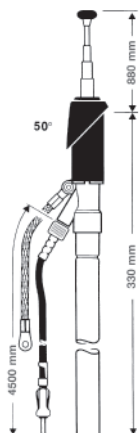

AUTA 4000 F 410 L

Special antenna (rear mounting)

MERCEDES BENZ: W 124 Lim.
→ 08.88

Ord. code 920 772-001

Replacement antenna:
AUTA 4091 LF, Ord. code 920 986-011