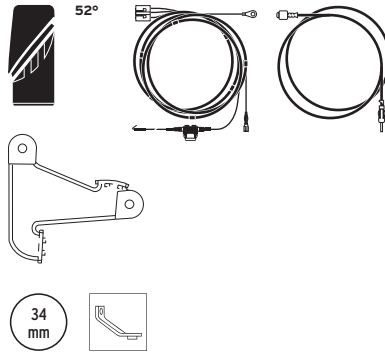

AUTA 77 F OSVA

Mounting kit

OPEL: Omega-, Vectra-, Astra-
Limousines, Senator B

Ord. code 822 927-001

For basic model AUTA 6000 KE-F 10