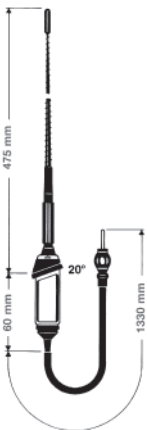

HIT AUTA 3000 FLEX

Universal short-rod antenna²⁾

Black glassfibre rod

Ord. code 921 186-002

Replacement rod
Ord. code 822 137-001
Thread: M5