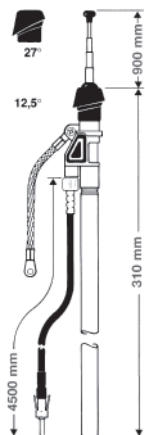

### AUTA 3100 F 217

Special antenna (rear mounting)

AUDI: Limousinen:

80 08.78 →

A 4

100 09.76 → 11.90

200

Ord. code 921 210-002