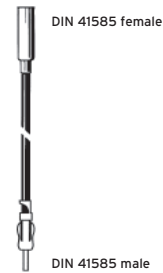

### HIT AUKAB 440/200

Extension cable

Ord. code 823 671-003

Cable length: 2000 mm

### HIT AUKAB 440/300

Extension cable

Ord. code 823 671-004

Cable length: 3000 mm

### HIT AUKAB 440/400

Extension cable

Ord. code 823 671-005

Cable length: 4000 mm