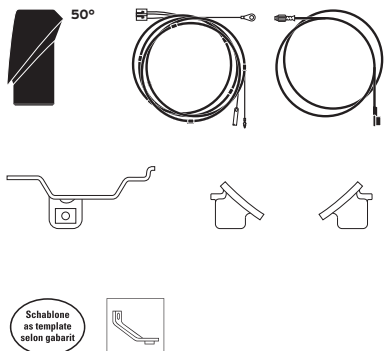

AUTA 74 F W 202

Mounting kit

MERCEDES BENZ: W 202
C-Class-Limousines

Ord. code 823 130-001

For basic model AUTA 6000 KE-F 474